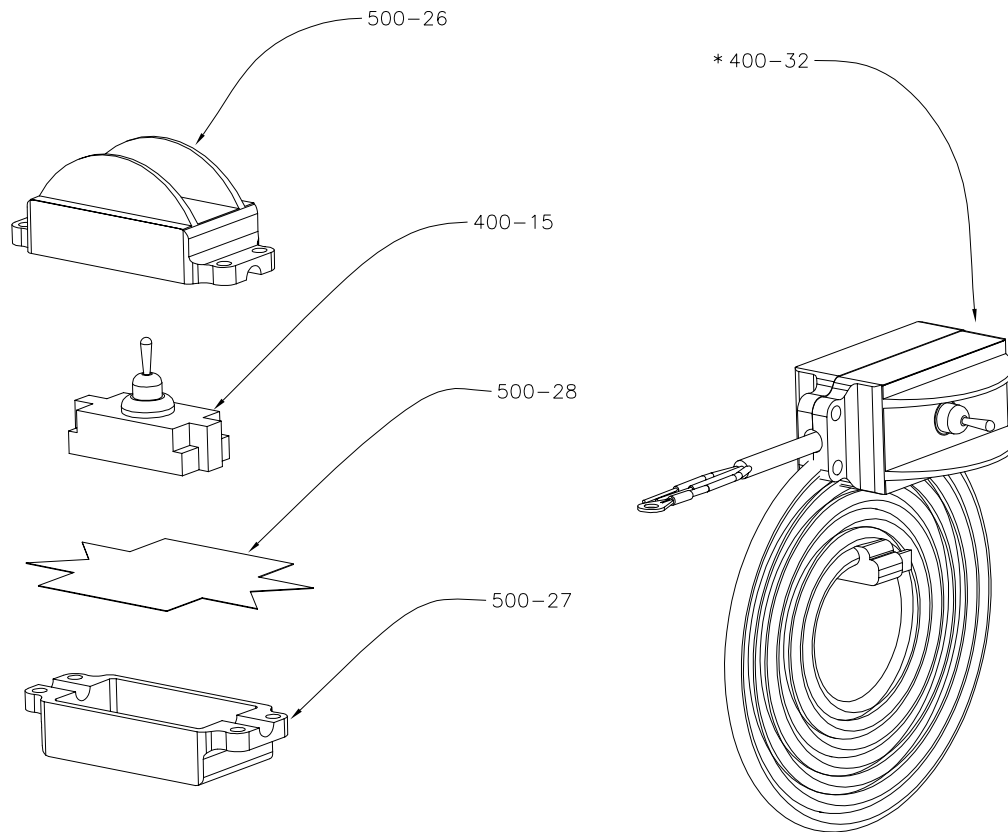

tel:(323) 851-0111 fax:(323) 851-5593

e-mail: info@mole.com

www.mole.com

manufacturing · sales · rentals · studio depot · moletown

parts for type 2921
1k nooklite

order part number and quantity desired

* complete switch & cable assembly