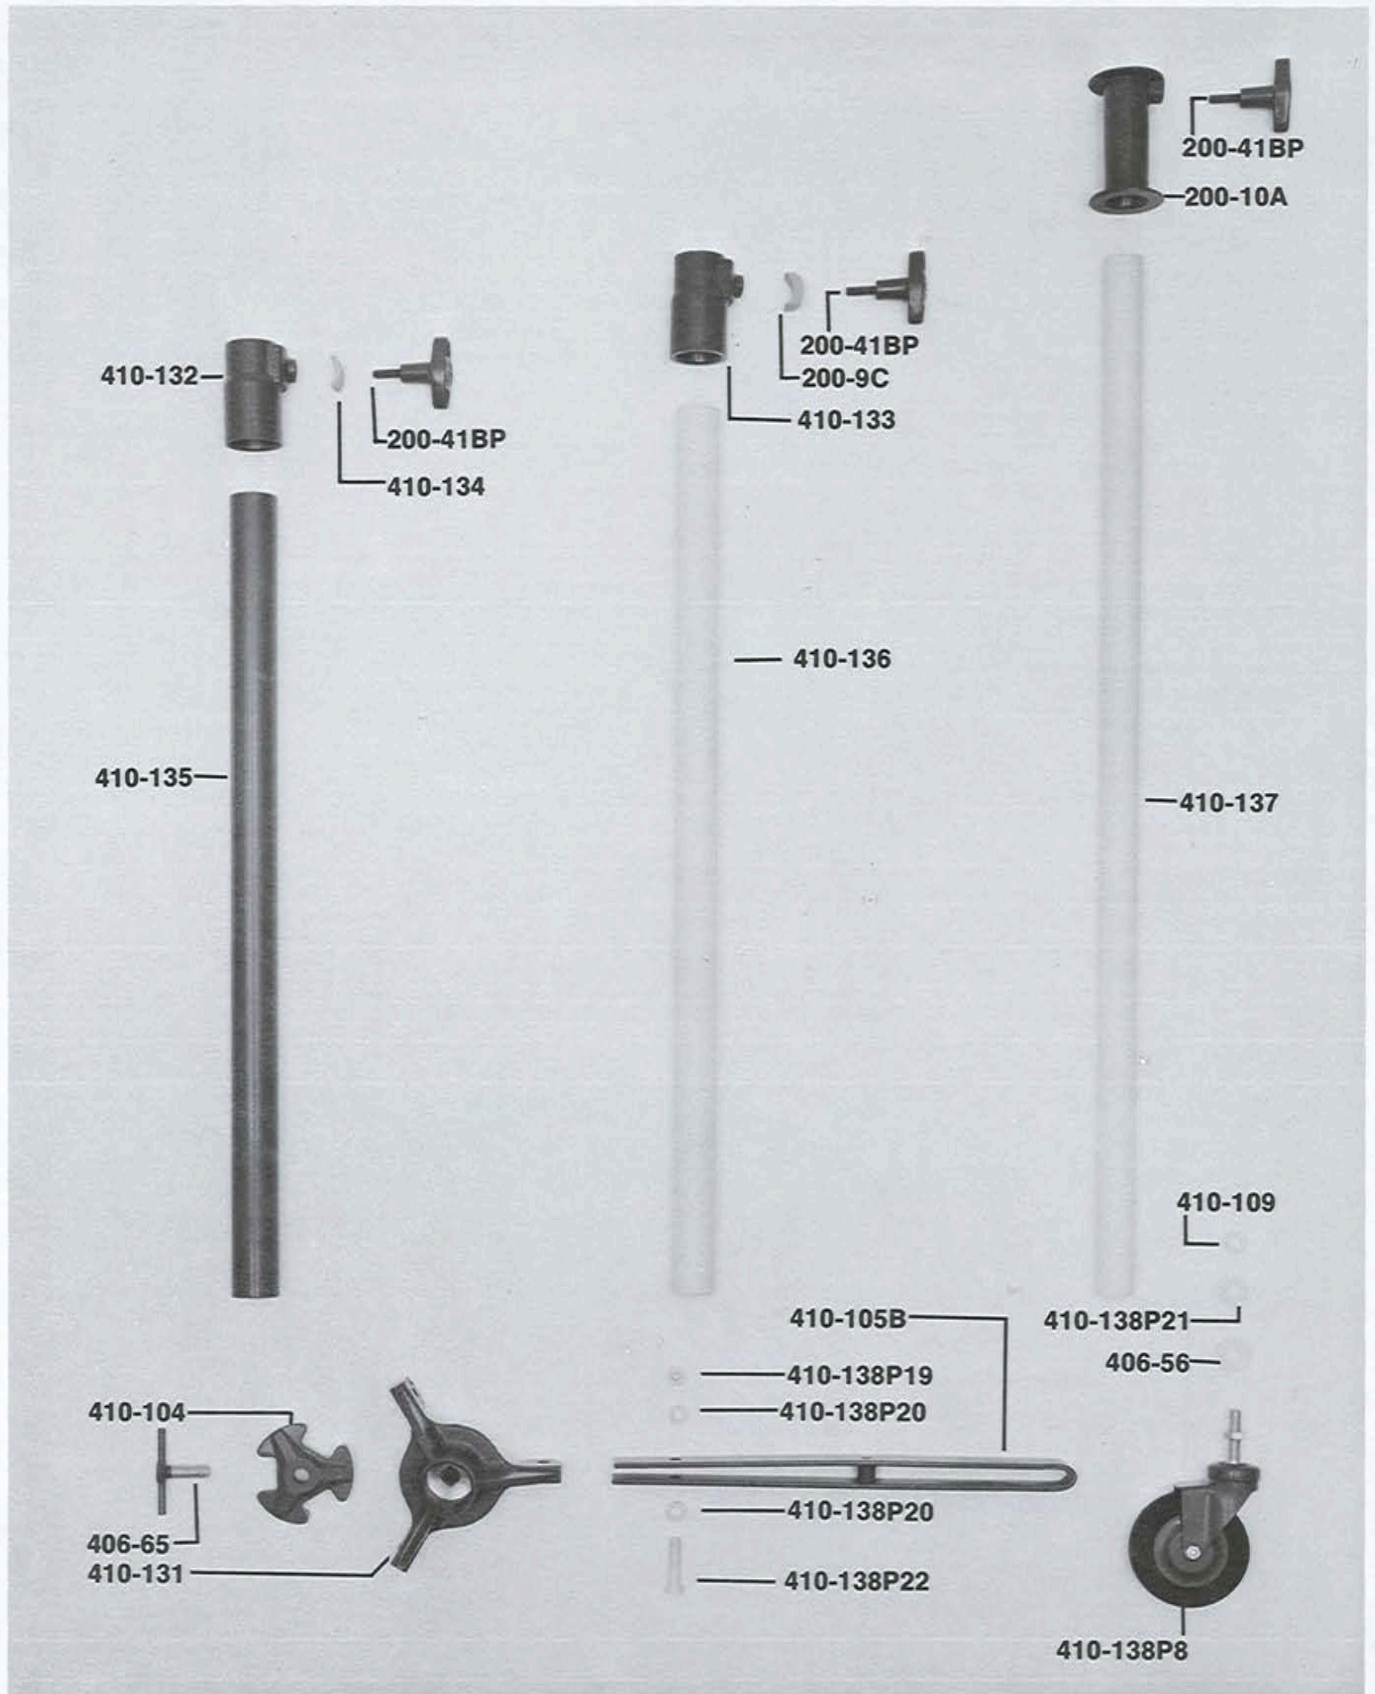

PARTS FOR TYPE 410138 JUNIOR SIZE PEDESTAL (STANDARD)

410138A795

235

Mole-Richardson Co.

Tel. (323) 851-0111 Fax. (323) 851-5593 E-mail: info@mole.com Internet: http://www.mole.com 937 N. Sycamore Ave., Hollywood, California 90038-2384 U.S.A.