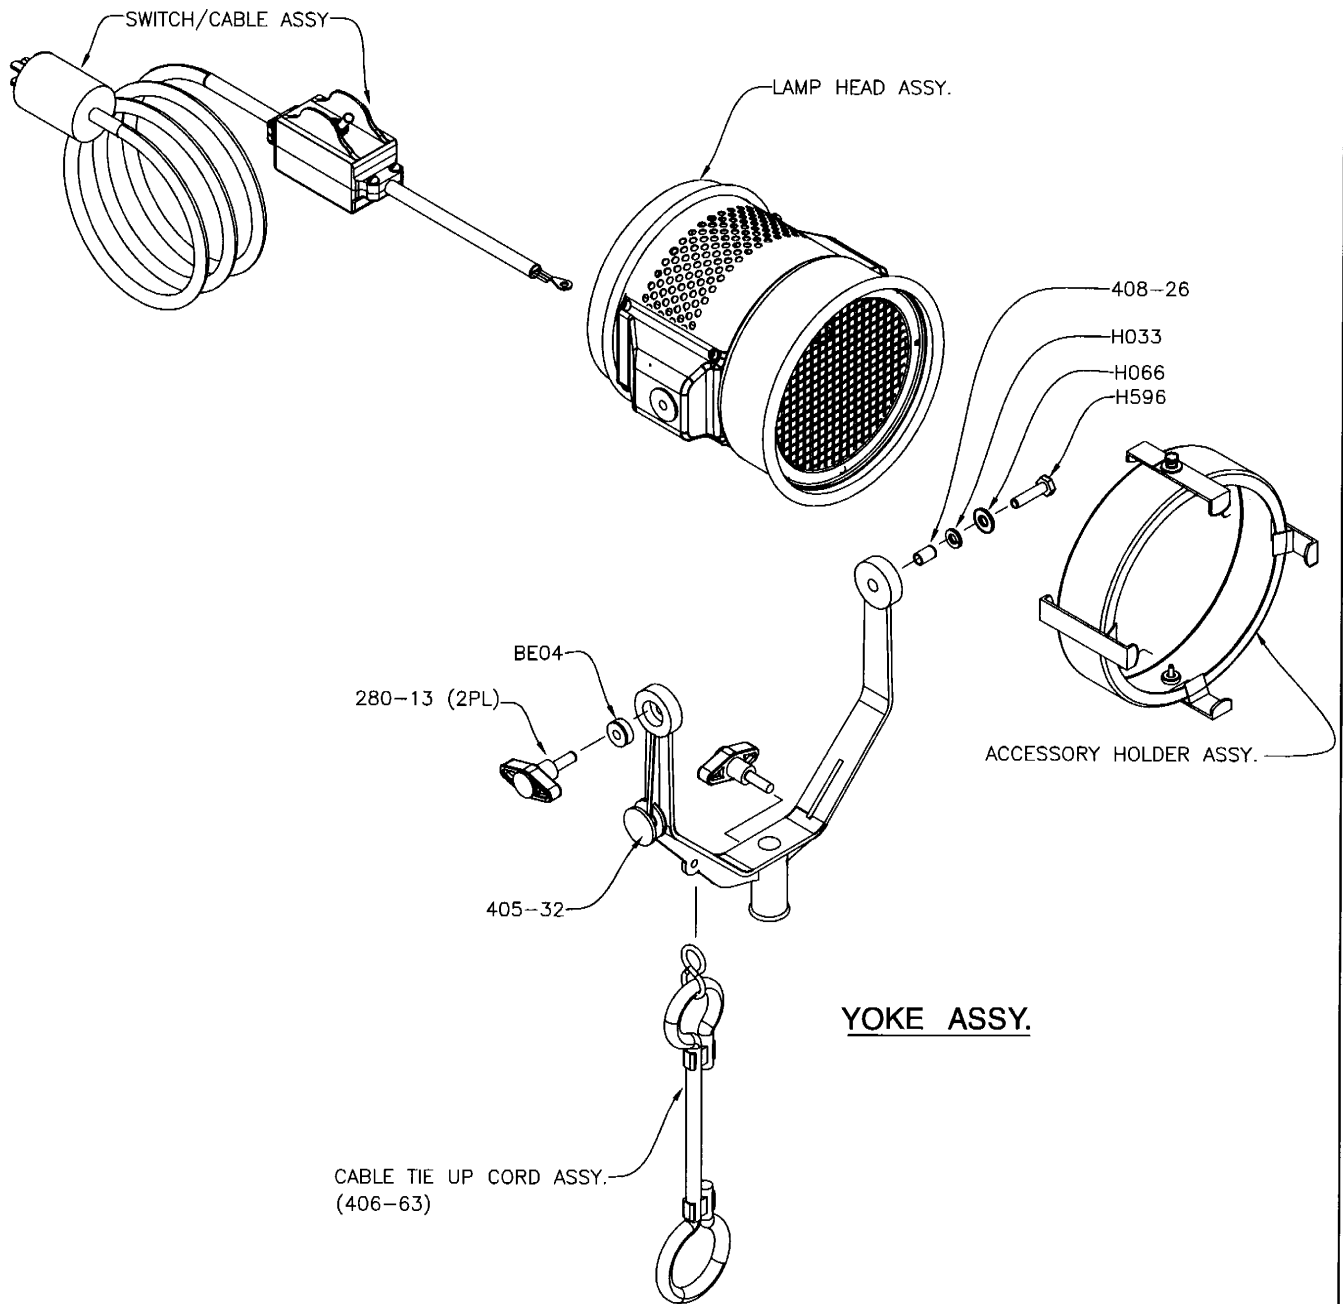

PARTS FOR TYPE 4051 TEENIE-MOLE®

405 TEENIE - MOLE ASSY.

45

Mole-Richardson Co.

PARTS FOR TYPE 4051 TEENIE-MOLE®

46

Mole-Richardson Co.

PARTS FOR TYPE 4051 TEENIE-MOLE®

REFLECTOR ASSY.
(405-26)

47

Mole-Richardson Co.

PARTS FOR TYPE 4051 TEENIE-MOLE®

ACCESSORY HOLDER ASSY.

PARTS FOR TYPE 4051 TEENIE MOLE®

COMPLETE SWITCH BOX ASSY.
(500-1582)

SWITCH / CABLE ASSY.

Mole-Richardson Co.

PARTS FOR TYPE 4051 650 WATT MOLEQUARTZ® TEENIE-MOLE

4051A941

137

Mole-Richardson Co.

Tel. (323) 851-0111 Fax. (323) 851-5593 E-mail: info@mole.com Internet: http://www.mole.com 937 N. Sycamore Ave., Hollywood, California 90038-2384 U.S.A.